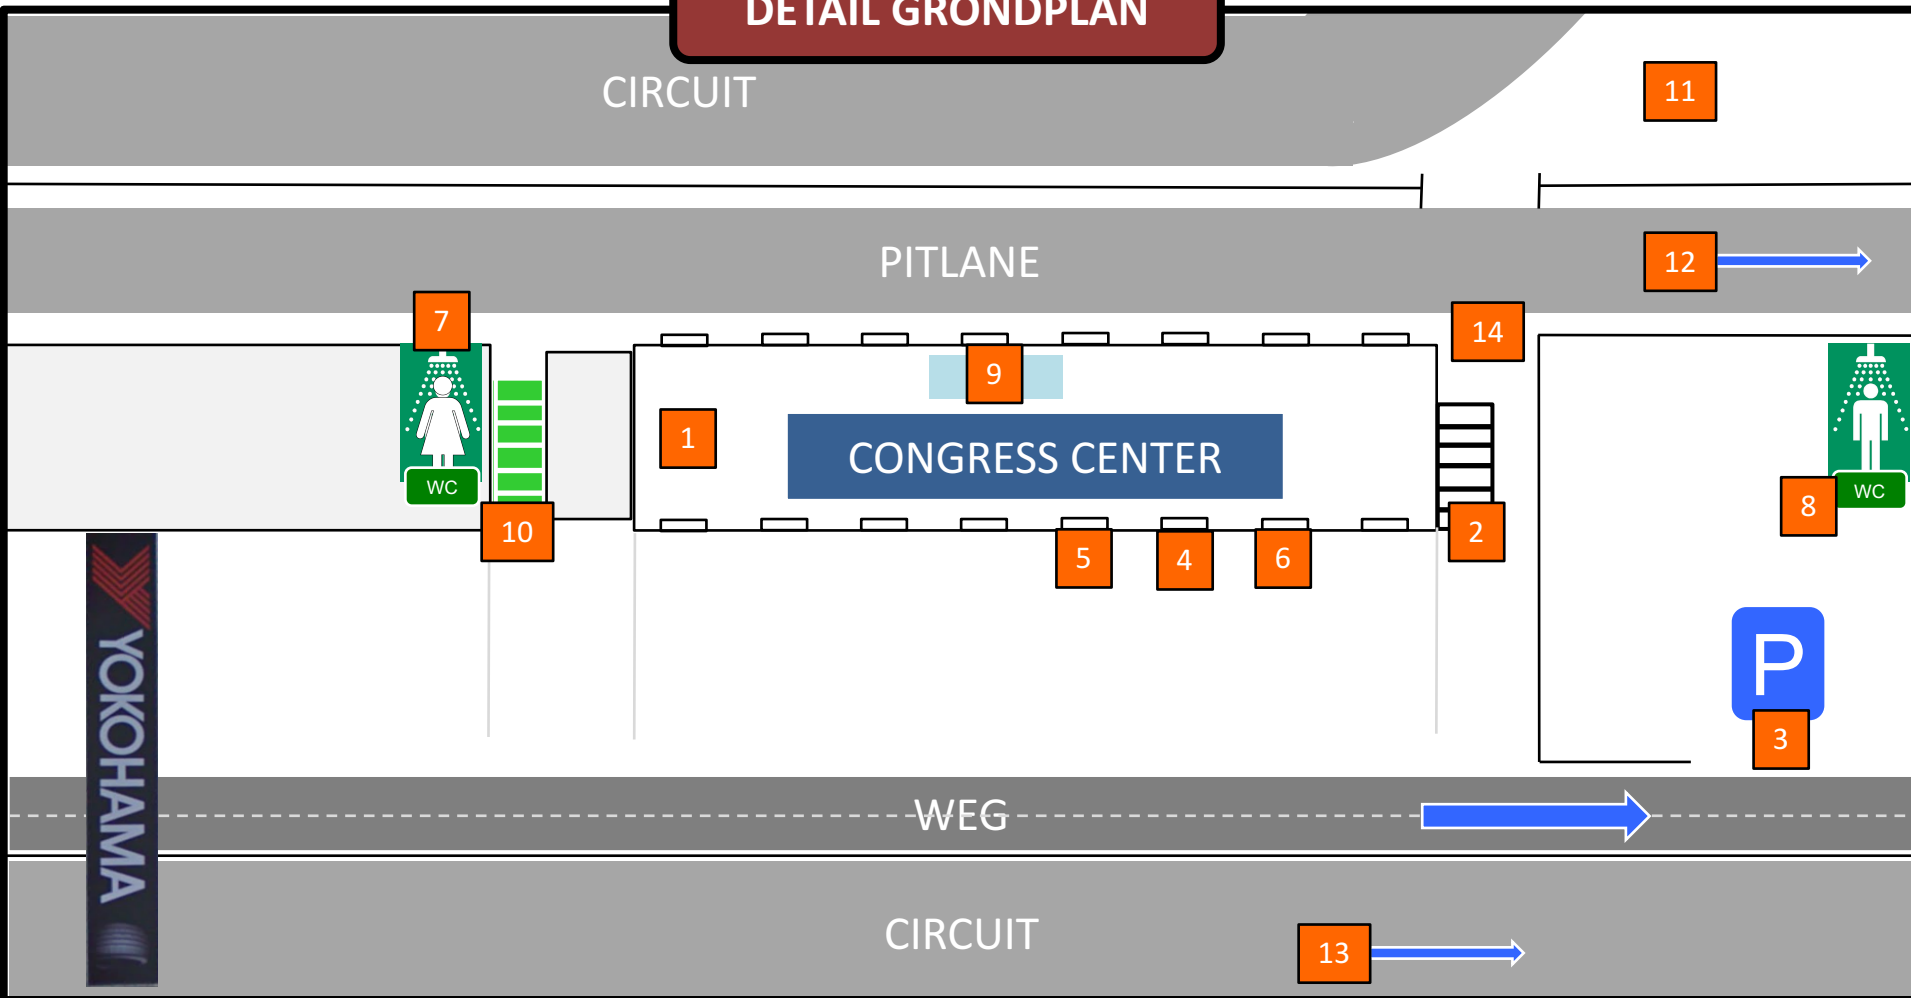

DETAIL GRONDPLAN

LEGENDE

- | | | |
|---------------------------------|-------------------------|----------------------------------|
| 1. Restaurant/Café (verdiep 1) | 6. Omkleedzone/Massage | 10. Groene trap (onthaal) |
| 2. Onthaal/Infozone (verdiep 1) | 7. Toilet/Douche: dames | 11. Supporterszone |
| 3. Parking: Deelnemers | 8. Toilet/Douche: heren | 12. Start tijdrit |
| 4. EHBO | 9. Podium/Infozone | 13. Start sprint |
| 5. Bewaakte fietsstalling | | 14. Doorgang fietsers/supporters |

DETAIL CONGRESS CENTER

LEGENDE

1. Groene trap
2. Onthaal/Infozone: via groene trap
3. Ijzeren trap
4. Restaurant/Café : via ijzeren trap
5. Bewaakte fietsstalling
6. Omkleedzone/Massage
7. Podium