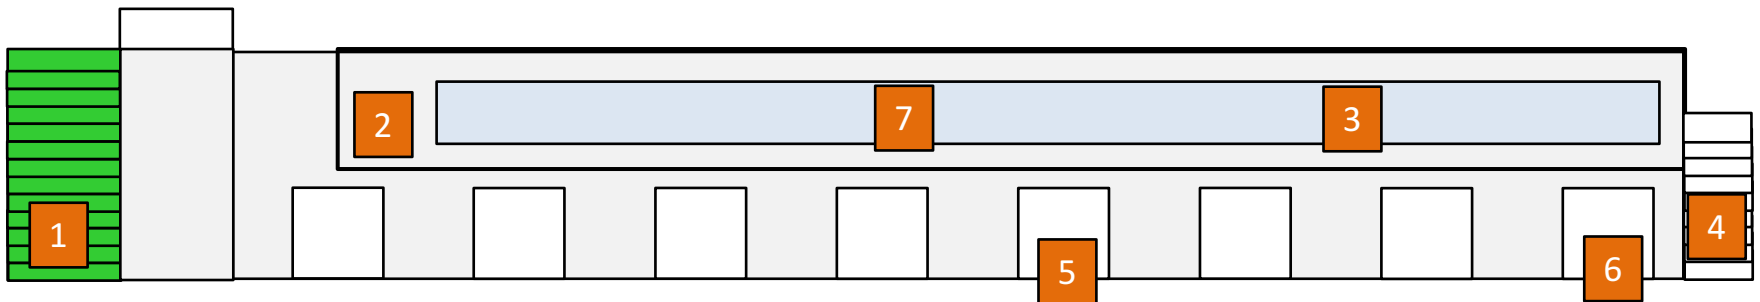

DETAIL GRONDPLAN

LEGENDE

- | | | |
|---------------------------------|-------------------------|----------------------------------|
| 1. Restaurant/Café (verdiep 1) | 6. Omkleedzone/Massage | 10. Groene trap (onthaal) |
| 2. Onthaal/Infozone (verdiep 1) | 7. Toilet/Douche: dames | 11. Supporterszone |
| 3. Parking: Deelnemers | 8. Toilet/Douche: heren | 12. Start tijdrit |
| 4. EHBO | 9. Podium/Infozone | 13. Start sprint |
| 5. Bewaakte fietsstalling | | 14. Doorgang fietsers/supporters |

DETAIL CONGRESS CENTER

LEGENDE

1. Groene trap
2. Onthaal/Infozone: via groene trap
3. Ijzeren trap
4. Restaurant/Café : via ijzeren trap
5. Bewaakte fietsstalling
6. Omkleedzone/Massage
7. Podium